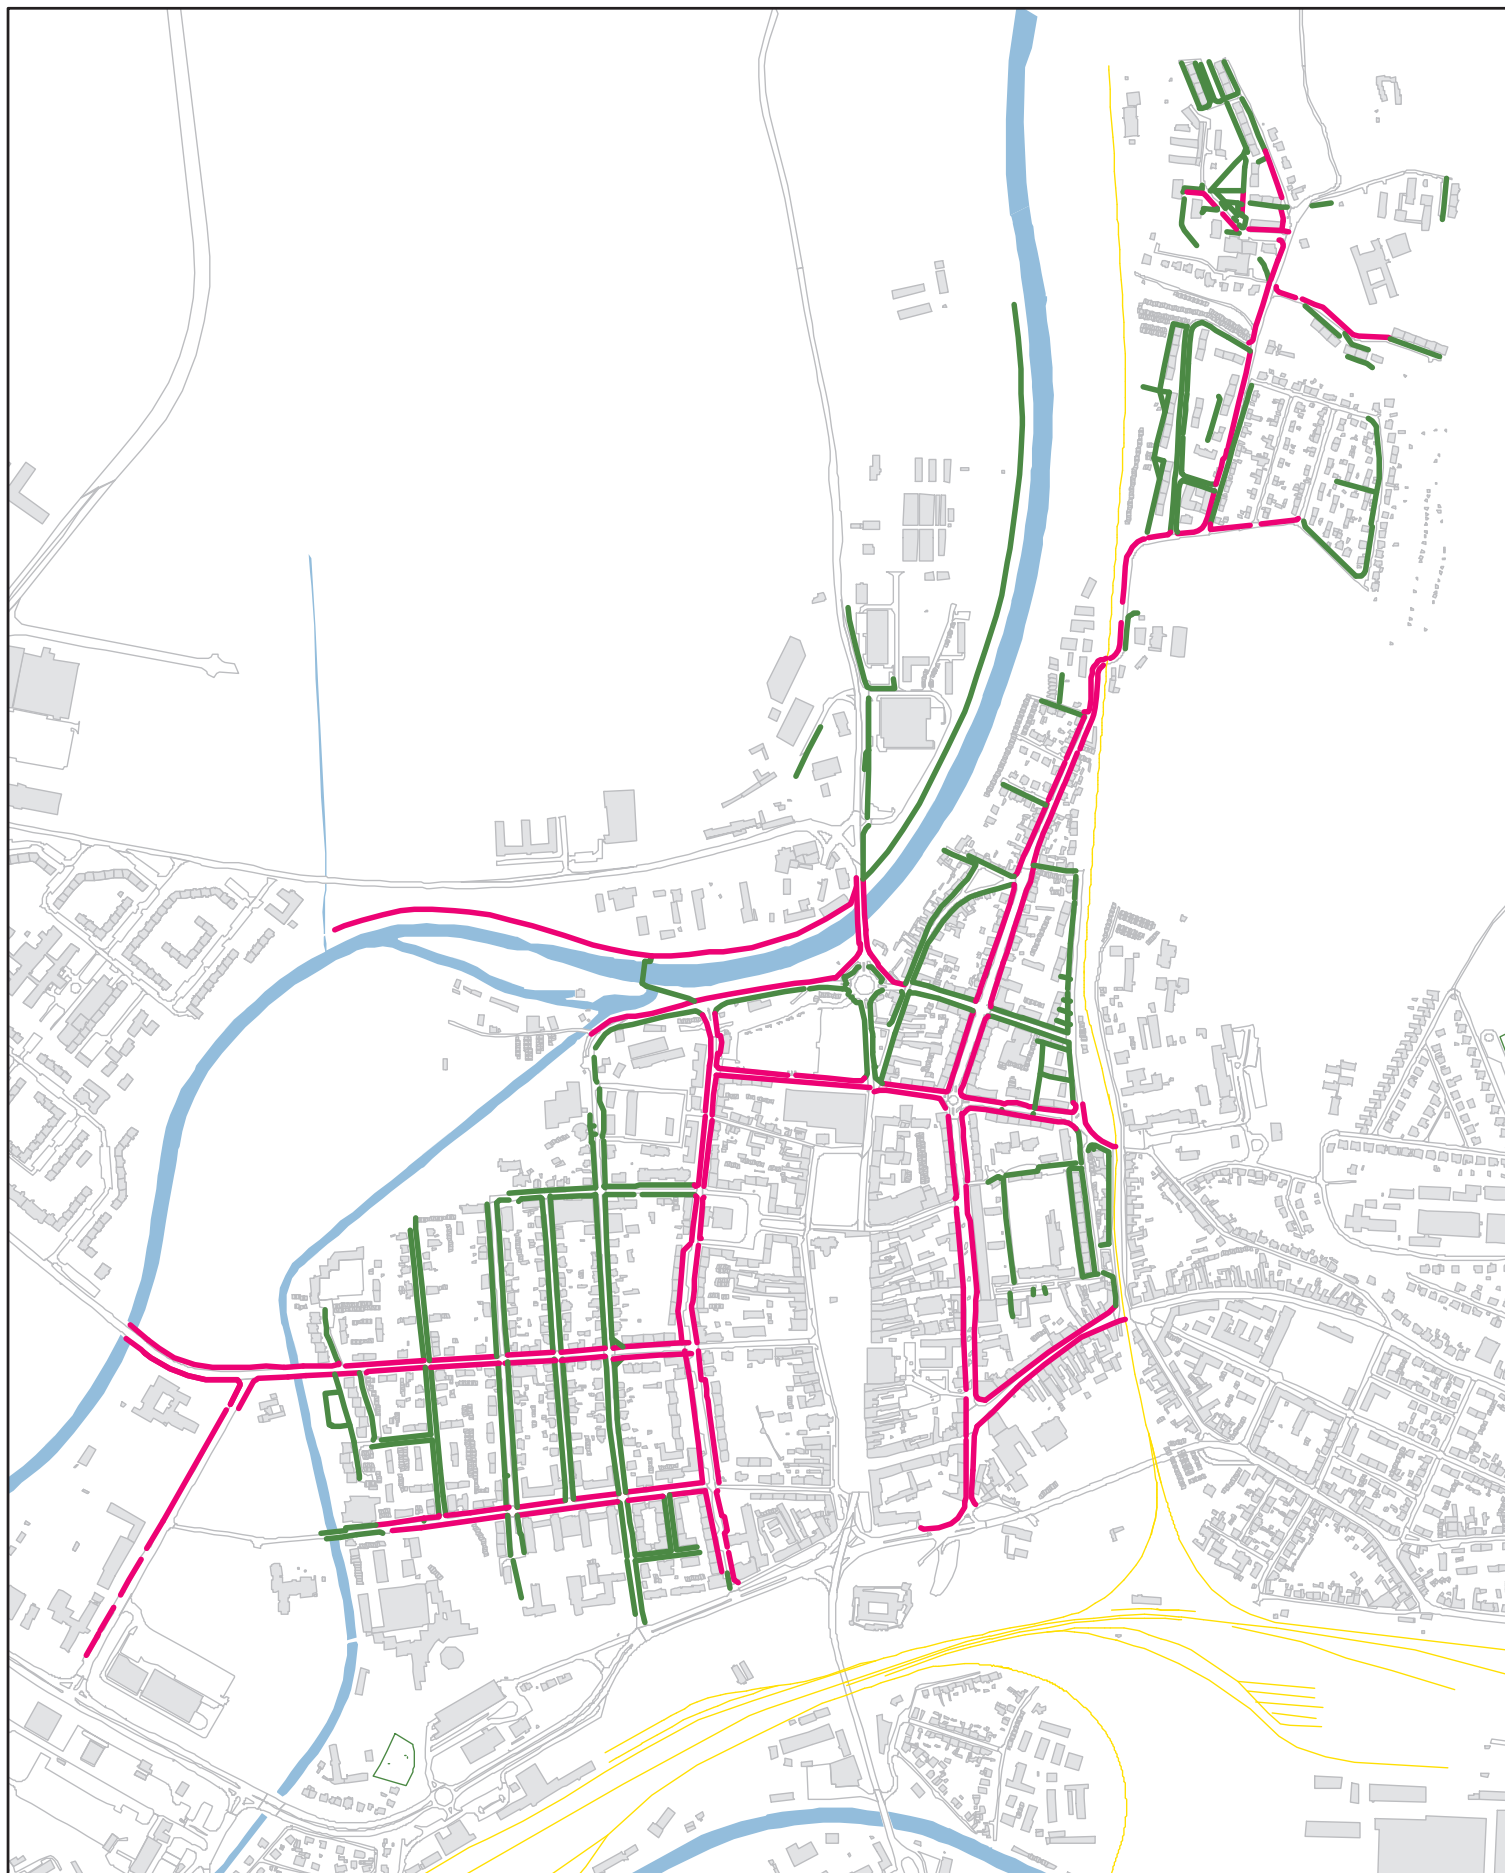

OBVOD 4: Podborová a CMZ Západ

1:12 000

1 sled, délka 12 385 m

2 sled, délka 15 804 m

celková délka: 28 189 m