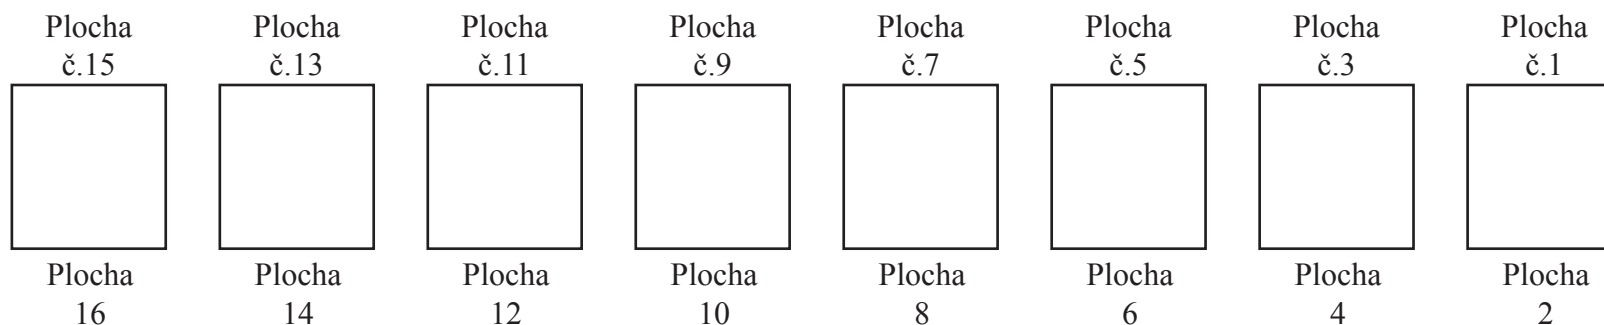

## 25. mája 2019

**„Áčka“ sú číslované smerom od zámku k DJGT.  
Každé „Áčko“ je rozdelené na štyri rovnaké časti,  
na jednej strane sú dve plochy a rovnaké sú aj na druhej strane.  
(Miesto vyhradené pre jeden kandidujúci subjekt je 125x65,5cm)**