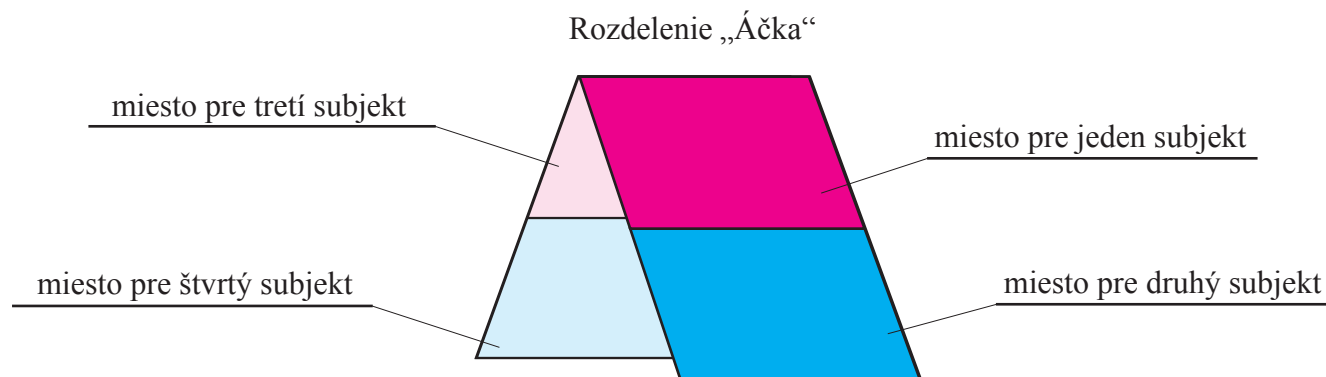

## 25. mája 2019

**„Áčka“ sú číslované smerom od zámku k DJGT.  
Každé „Áčko“ je rozdelené na štyri rovnaké časti,  
na jednej strane sú dve plochy a rovnaké sú aj na druhej strane.  
(Miesto vyhradené pre jeden kandidujúci subjekt je 125x65,5cm)**