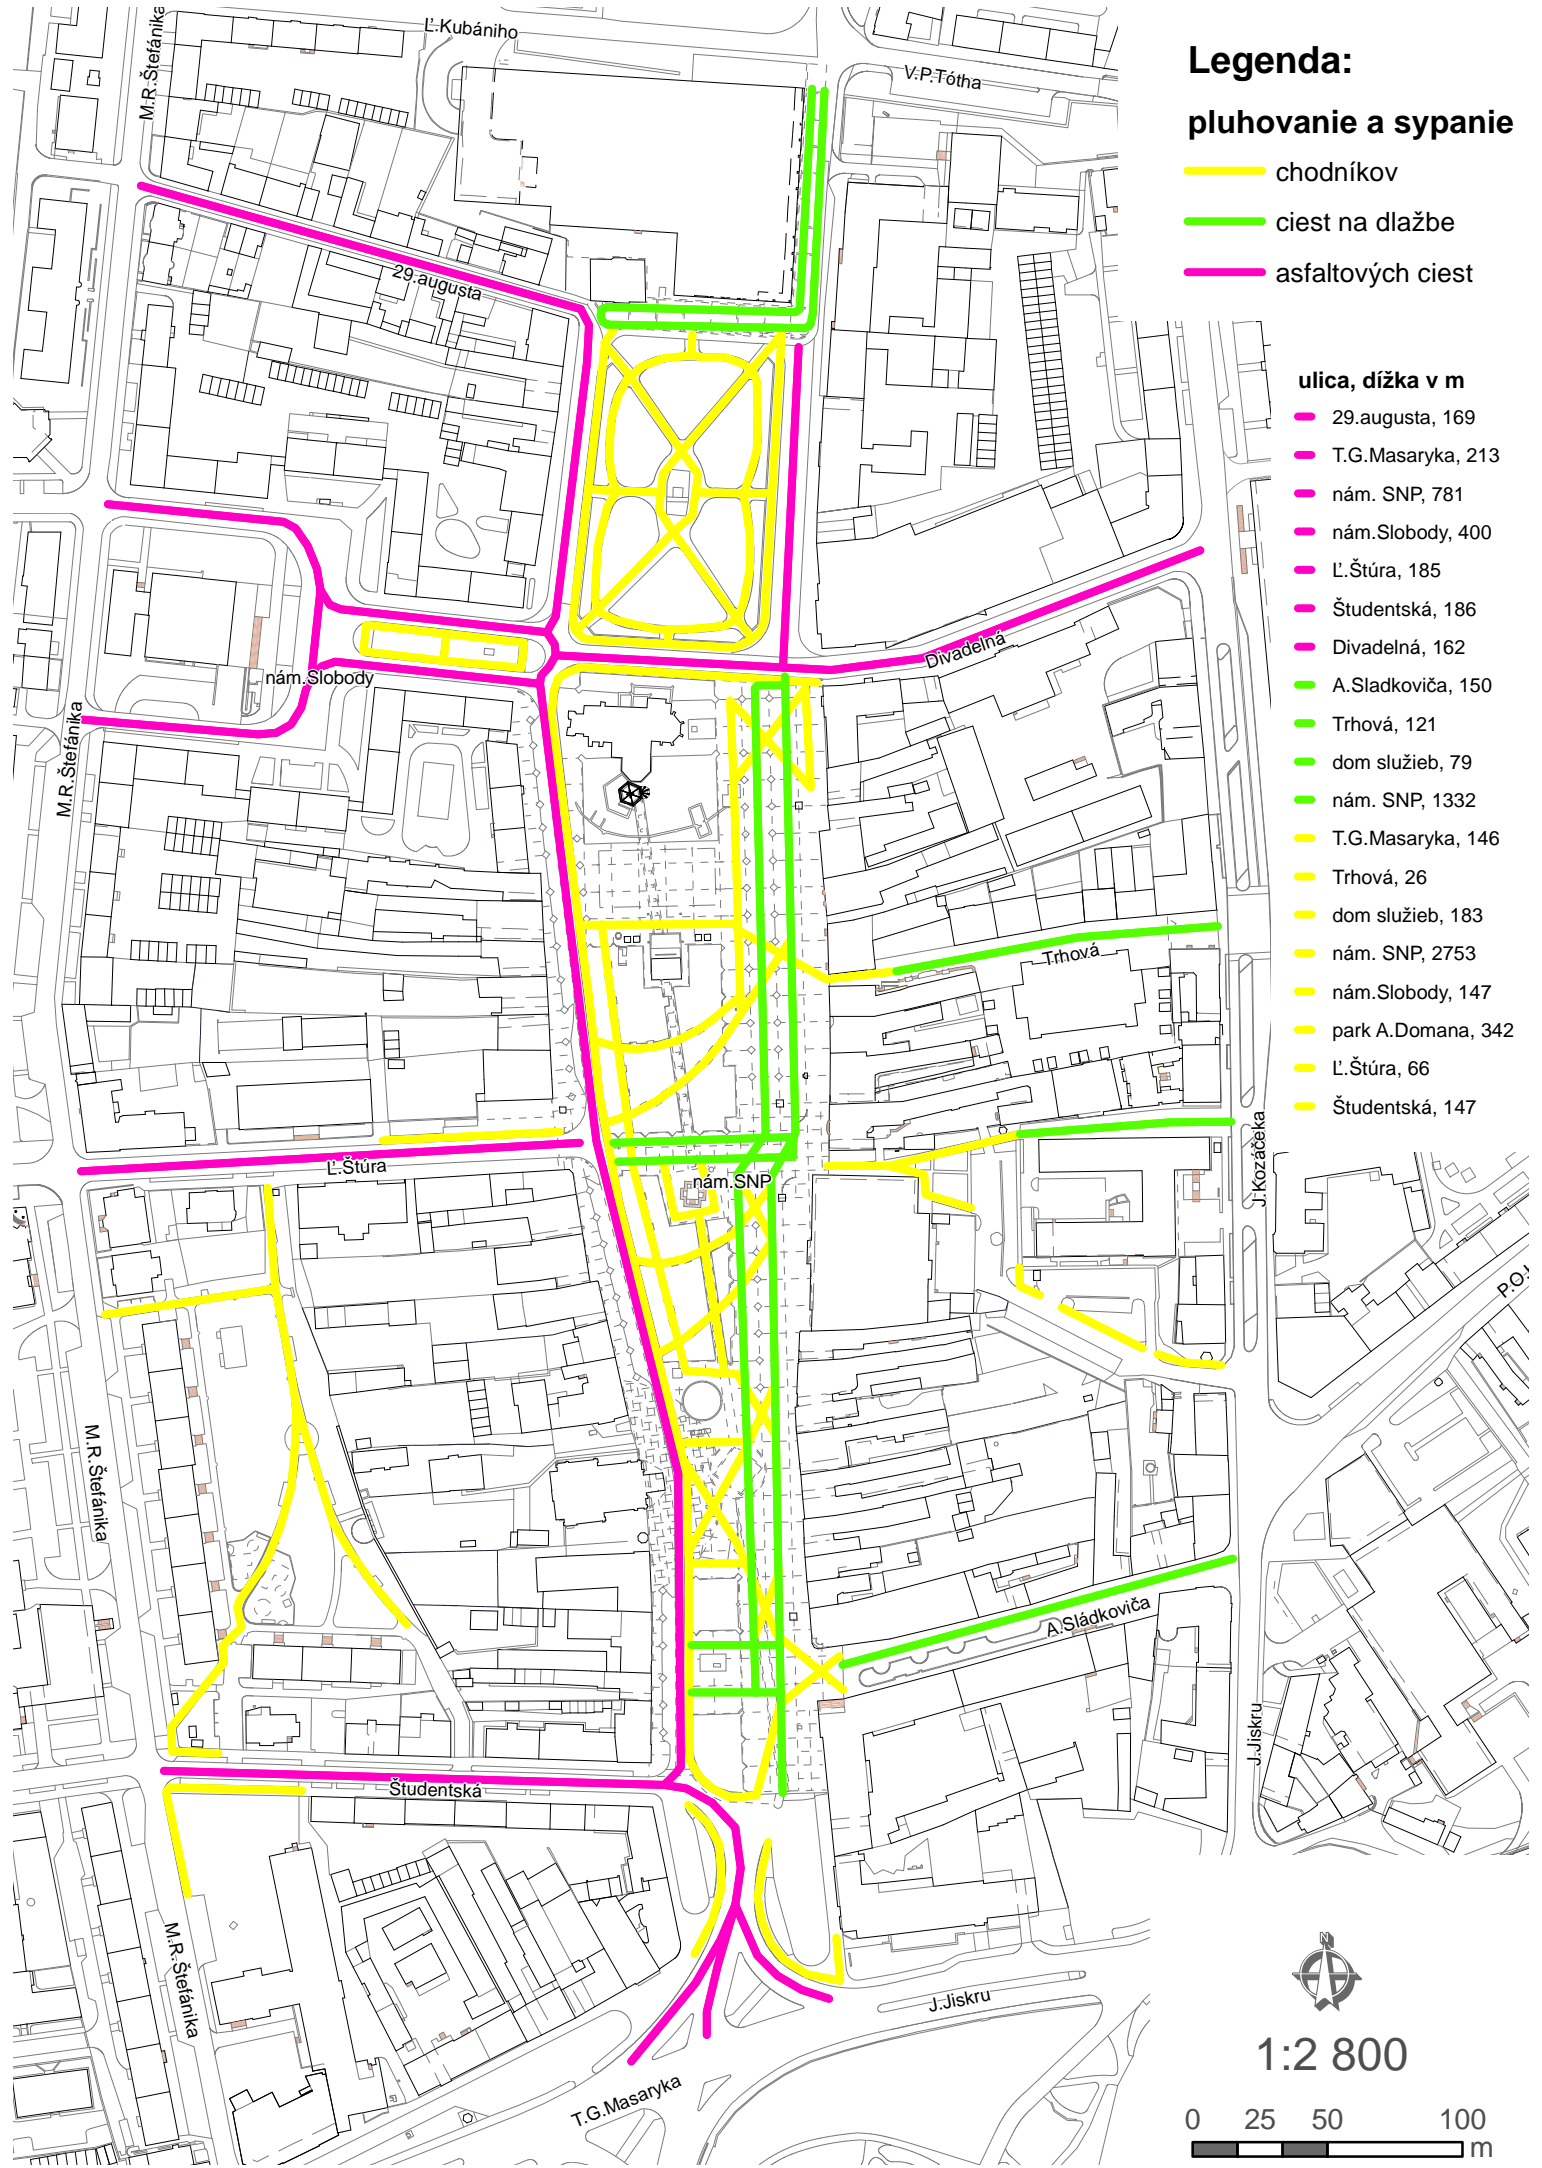

Legenda:

pluhovanie a sypanie

- chodníkov
- ciest na dlažbe
- asfaltových ciest

ulica, dĺžka v m

- 29.augusta, 169
- T.G.Masaryka, 213
- nám. SNP, 781
- nám.Slobody, 400
- Ľ.Štúra, 185
- Študentská, 186
- Divadelná, 162
- A.Sladkoviča, 150
- Trhová, 121
- dom služieb, 79
- nám. SNP, 1332
- T.G.Masaryka, 146
- Trhová, 26
- dom služieb, 183
- nám. SNP, 2753
- nám.Slobody, 147
- park A.Domana, 342
- Ľ.Štúra, 66
- Študentská, 147

1:2 800